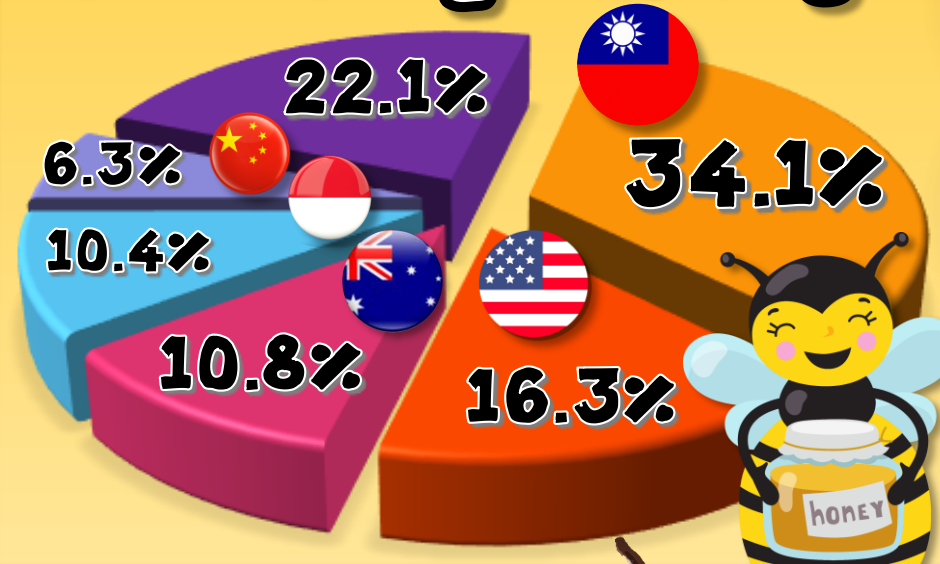

## คุณรู้หรือไม่ว่า??

### ในปี 2022 นำตั้งของประเทศไทยไปอยู่ที่ไหนกันบ้างน่ะ??

ส่งออกไปยัง **38** ประเทศทั่วโลก  
 คิดเป็นเงิน **888.27** ล้านบาท  
 จำนวน **10,967** ตัน  
 ราคาขายเฉลี่ย **81** บาท/กก.  
 โดยมูลค่าการส่งออกเทียบกับปี 2021  
 เพิ่มขึ้น **25.7%** และปริมาณ **6.3%**

### 5 ประเทศคู่ค้าสำคัญ

- Taiwan
- USA
- Australia
- Indonesia
- China
- ETC.

Taiwan **303.3** ล้านบาท  
 ปริมาณ **4,277** ตัน

USA **145.1** ล้านบาท  
 ปริมาณ **1,989** ตัน

Australia **96.3** ล้านบาท  
 ปริมาณ **1,239** ตัน